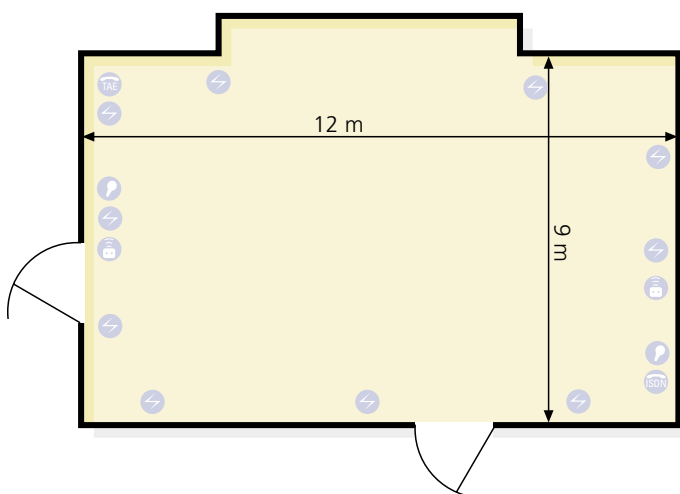

ALBRECHT-DÜRER-SAAL

- Telefonsteckdose
  telephone socket ISDN
  - Im Erdgeschoss
  - Klimatisiert
  - Natürliches Tageslicht
- Telefonsteckdose analog
  telephone socket analog
  - Verdunkelungsvorrichtung
  - Moderne Lautsprecheranlage
  - Fussboden: Terazzo-Mosaik, integrierte Tanzfläche (Parkett)
- TV-Antennensteckdose
  tv aerial
  - ground floor
- Netzanschluss
  socket
  - air conditioned
  - natural daylight
  - Black out facilities
- Mikrophon
  microphone
  - modern sound equipment
  - Flooring: Terazzo-Mosaik, intergrated wooden dance floor