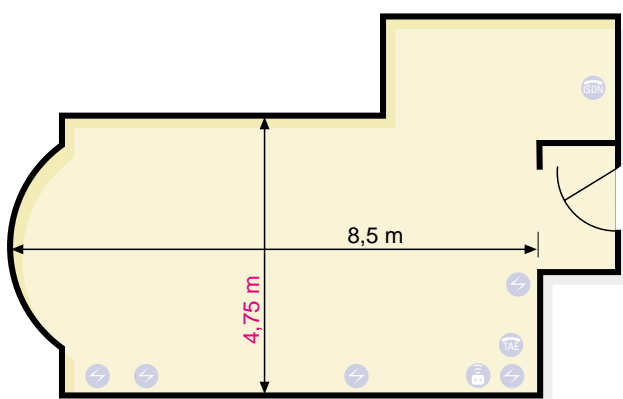

PALISANDER-ZIMMER

- ISDN
  Telefonsteckdose
  telephone socket ISDN
  - Erste Etage
  - Natürliches Tageslicht
  - Verdunklungsvorrichtung
- TAE
  Telefonsteckdose analog
  telephone socket analog
  - Klimatisiert
- TV
  TV-Antennensteckdose
  tv aerial
  - first floor
  - natural daylight
  - Black out facilities
  - air conditioned
- ⚡
  Netzanschluss
  socket